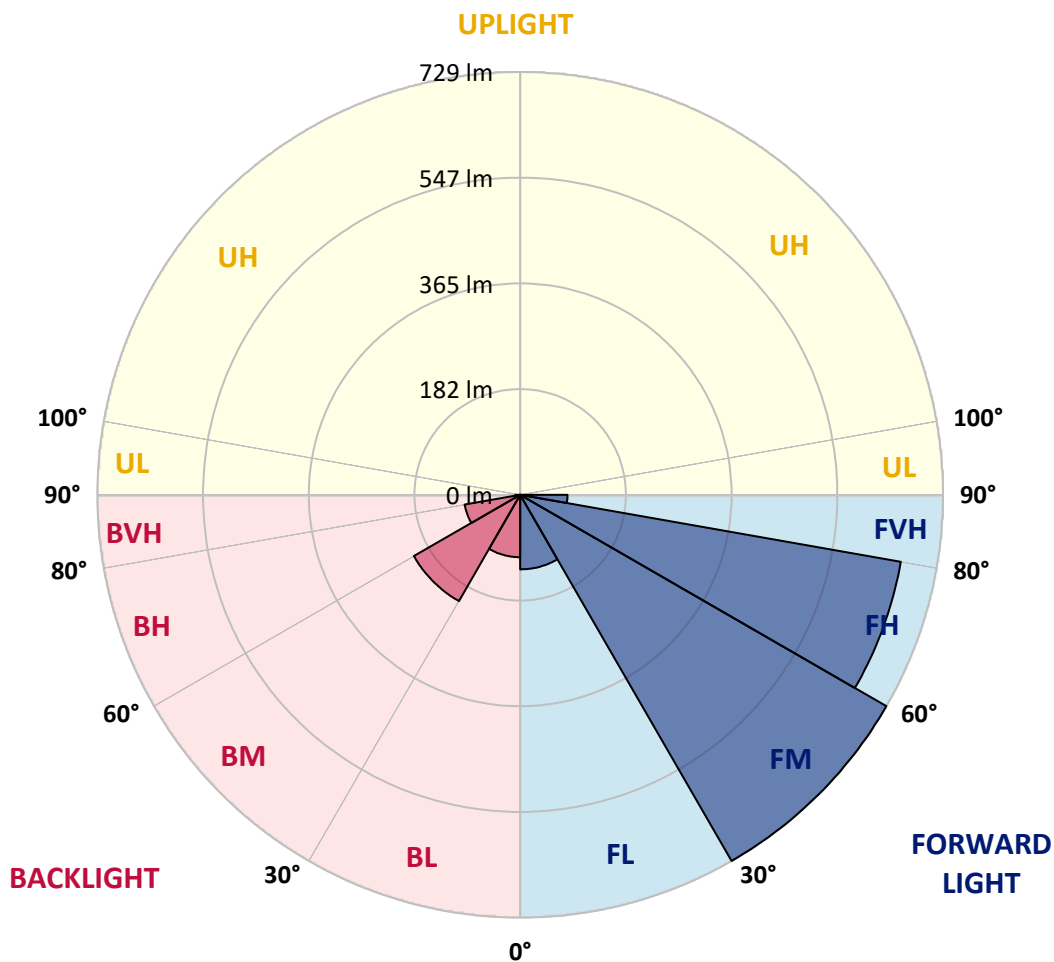

BUG Rating: B0-U0-G1

Type IV Short

REPORT NUMBER: P145944

CATALOG NUMBER: OVH-F01-LED-E-U-SLL-7030

CANDELA DISTRIBUTION (FULL):

	0°	5°	10°	15°	20°	25°	30°	35°	40°	45°	50°
0°	249.4	249.4	249.4	249.4	249.4	249.4	249.4	249.4	249.4	249.4	249.4
2.5°	249.1	249.3	248.8	248.7	248.4	248.5	248.5	248.2	248.2	248.4	247.9
5°	247.9	248.2	248.1	248.4	248.7	249.1	249.6	250.0	250.5	251.1	251.2
7.5°	246.6	247.5	247.6	248.5	249.6	250.8	252.3	253.9	256.2	256.8	258.2
10°	247.3	249.0	249.9	251.7	253.3	255.6	258.3	260.0	262.8	263.9	265.9
12.5°	253.2	254.4	255.6	257.7	260.1	263.0	266.0	268.6	271.6	272.6	273.4
15°	264.4	265.6	266.9	269.0	271.6	275.1	279.4	282.6	286.2	288.9	290.9
17.5°	279.9	279.9	283.0	283.7	288.6	293.9	299.3	305.5	309.3	311.6	315.2
20°	302.2	302.2	306.4	308.4	312.6	319.4	326.8	333.6	339.0	343.5	346.8
22.5°	340.8	339.1	342.8	342.3	347.4	357.5	364.8	368.6	375.8	378.5	382.9
25°	385.6	391.5	395.4	395.4	397.5	407.9	413.9	416.8	423.4	421.5	426.0
27.5°	440.5	456.3	470.9	477.0	474.1	485.6	487.7	490.4	489.6	485.0	483.6
30°	494.5	522.4	545.1	559.0	575.0	597.2	597.2	600.8	592.9	580.0	572.3
32.5°	531.9	567.8	602.6	631.4	658.5	692.5	706.8	726.7	730.0	735.0	717.8
35°	562.6	613.0	650.4	693.7	726.8	761.2	799.4	833.9	856.8	853.1	846.3
37.5°	583.7	648.4	700.6	751.4	801.9	841.3	877.5	922.6	966.5	975.2	956.8
40°	598.5	673.5	745.2	807.7	871.2	930.3	974.3	1022.7	1091.5	1120.6	1105.5
42.5°	605.6	693.1	773.1	852.6	933.0	1007.6	1062.8	1129.2	1210.8	1260.5	1243.9
45°	608.6	705.1	795.8	886.2	982.8	1074.9	1146.1	1221.3	1313.2	1393.1	1396.1
47.5°	607.9	711.6	811.3	910.2	1021.8	1129.0	1224.5	1309.8	1413.9	1497.9	1529.1
50°	605.8	713.9	820.6	924.7	1046.4	1168.7	1276.2	1377.7	1494.0	1600.3	1647.8
52.5°	605.6	714.3	825.3	932.7	1060.9	1193.0	1308.6	1428.5	1555.9	1667.1	1741.1
55°	609.2	717.0	830.4	938.3	1068.7	1206.7	1326.9	1460.3	1582.9	1709.2	1804.8
57.5°	623.9	729.7	842.7	947.8	1077.5	1217.5	1341.1	1469.5	1590.9	1726.6	1841.7
60°	656.0	753.4	863.9	965.3	1100.2	1246.0	1354.5	1456.6	1575.8	1721.7	1847.0
62.5°	706.0	791.4	893.6	997.5	1146.5	1300.2	1360.1	1426.9	1538.6	1693.0	1824.2
63°	718.9	801.5	901.5	1006.4	1159.9	1310.4	1359.6	1419.0	1528.3	1684.6	1814.0
65°	772.4	848.2	938.0	1049.0	1221.0	1343.0	1343.2	1372.9	1476.0	1638.0	1771.9
67.5°	852.9	925.3	994.7	1105.1	1288.6	1359.3	1294.5	1272.0	1363.2	1539.4	1665.1
70°	906.6	996.0	1034.9	1119.8	1297.8	1339.5	1217.4	1142.5	1218.2	1365.3	1477.1
72.5°	908.0	1009.9	1021.2	1056.8	1211.7	1245.1	1084.7	983.2	1028.7	1152.3	1211.1
75°	811.0	939.2	916.0	902.8	986.7	1001.0	877.3	835.1	893.5	966.5	937.1
77.5°	602.9	773.3	726.1	670.3	700.8	702.9	706.8	786.4	858.0	887.9	845.1
80°	374.1	568.1	531.9	439.9	451.6	486.3	590.4	731.1	809.5	830.9	745.2
82.5°	225.6	417.9	398.6	335.7	350.5	436.9	551.9	590.8	617.2	615.3	526.7
85°	165.3	283.8	310.0	314.7	367.2	424.2	421.8	393.0	376.8	331.6	283.0
87.5°	52.0	146.4	173.7	202.5	221.8	209.9	206.4	178.4	127.7	108.0	118.7
90°	0.0	0.0	0.0	0.0	0.0	0.0	0.0	0.0	0.0	0.0	0.0